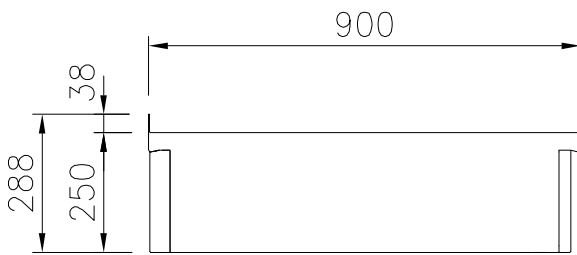

Kort specifikation

Pos.

Stängd enhet, 1 000 mm bred, konstruerad enligt DIN 18860-2 med 20 mm droppkant. Tillverkad i en robust ramkonstruktion. Arbetsyta i 2 mm 1.4301 (AISI 304). Släta arbetsytor som är enkla att rengöra. THERMODUL-Anslutningssystem ger arbetsytor med minimala skarvar som gör att fett och smuts inte kan tränga ner mellan enheterna.

Övriga Tillbehör

- Kopplingsräls, TL90 med högbakkant PNC 912499
- Fronträcke, 1000mm lång x 130 mm djup PNC 912528
- Kopplingsräls för enheter m hög bakkant, vänster PNC 912981
- Kopplingsräls för enheter m hög bakkant, höger PNC 912982
- Ryggpanel, 1000x700mm, för enheter med högbakkant PNC 913015
- Ryggpanel, 1000x800mm, för enheter med högbakkant PNC 913028
- Sido-kopplingsräls för slätsittande vänster sidopanel, TL90 med hög bakkant PNC 913117
- Sido-kopplingsräls för slätsittande höger sidopanel, TL90 med hög bakkant PNC 913118
- Sido-kopplingsräls (12mm) för TL 90 med hög bakkant, vänster PNC 913208
- Sido-kopplingsräls (12mm) för TL 90 med hög bakkant, höger PNC 913209
- Profil, D900, TL Övrig Maskin PNC 913232
- Sidopanel i rostfritt stål (12,5mm), 900x400mm, vänster sida, väggmonterad PNC 913636
- Sidopanel i rostfritt stål (12,5mm), 900x400mm, höger sida, väggmonterad PNC 913637
- Sidopanel i rostfritt stål, 900x400mm, vänster sida, väggmonterad, flush PNC 913638
- Sidopanel i rostfritt stål, 900x400mm, höger sida, väggmonterad, flush PNC 913639
- Väggmonteringssett topp - TL85 / 90 - Fabriksmonterad PNC 913654

Viktig information

Yttermått, bredd 589169 (MCNABBJ000)	1000 mm
Yttermått, djup	900 mm
Yttermått, höjd	250 mm
Nettovikt:	34 kg

Front

Sida

Topp